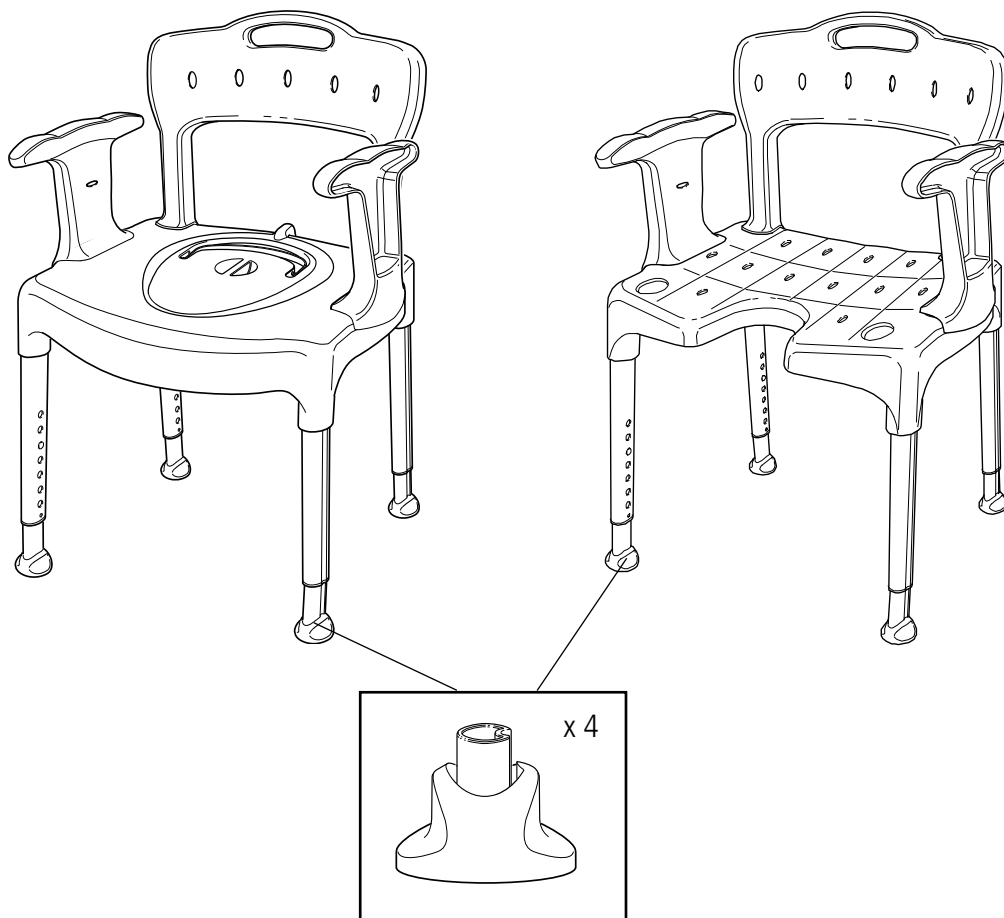

8400 5063

Doppsko Swift, 4 st, grå
 Ferrule Swift, 4 pcs, grey
 Gummifuß Swift, 4 St. grau

Vi rekommenderar att montering av reservdelar görs av fackman som i sitt dagliga arbete monterar eller rekonstruerar våra eller andra likvärdiga produkter.